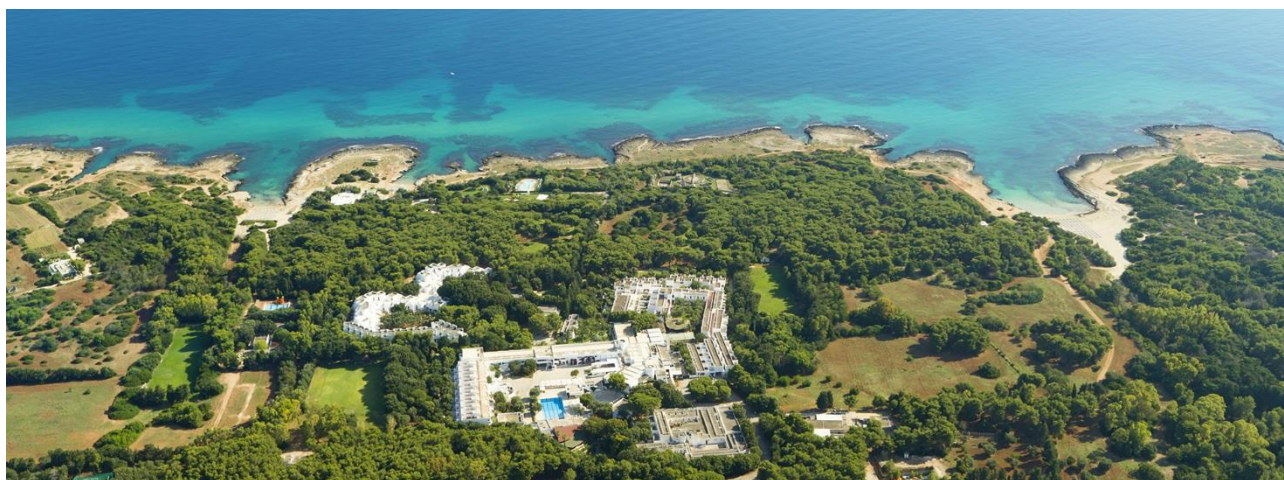

## SOGGIORNO DAL 16 al 23 GIUGNO 2019

Circondato da un **parco privato** di oltre 100 ettari, si ispira allo stile tipico della “**Città Bianca**” di Ostuni, con costruzioni perfettamente integrate nel paesaggio e distribuite intorno alla piazzetta centrale. Per la sua conformazione pianeggiante è particolarmente adatto a **passeggiare** in bicicletta, alla ricerca di angoli riservati per chi ama il **verde** e la **tranquillità**. Le splendide **calette in sabbia** e zone di scogliera sono riservate agli ospiti e sono attrezzate con sdraio e ombrelloni.